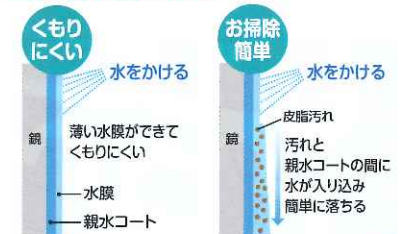

高はっ水とは

高はっ水素材は水はじきがよく、汚れがつきにくいので、軽く拭くか、水洗いするだけできれいが長持ちします。

鏡

親水コート

高親水鏡の特長

*汚れがたまるとう効果が少なくなる為、日常のお手入れが必要です。

樹脂目地

かびが付きにくい

樹脂目地は、カビの根が入り込みにくい素材でできているので、お手入れが簡単です。

BHW
シリーズ

お掃除カンタン!!

写真はBHW-171717プラン(オプションを含む一例です)

BHWシリーズ
(1坪サイズ)

メーカー希望小売価格(税抜)
¥1,048,000(工事費別)

特別価格

お掃除カンタン!!