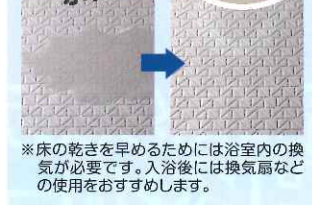

1ヶ月後の実験結果 (排水口まわり)

Ag散水なし Ag散水あり

実験条件: 家族4人、最終入浴後、毎日Ag散水運転を実施(使用条件により、効果は異なります。)

CHOFUのシステムバスは

保温性 抜群!!

浴室
まるまる
保温

浴室全体を外気から守って保温!!

お掃除カンタン!!

サッと終わって私の時間!!

床 銀の効果

CHOFUだけ!!*

*1 銀入り素材の浴室用床
において
2017年2月 当社調べ

親水剤の効果で
水切り性能UP!!

銀の効果とは

床（水切りフローアー-Ag）は、銀入り素材。雑菌の繁殖を抑制しヌメリを軽減するので、きれいが長持ちし、お掃除も簡単です。

浴そう・カウンター 高はっ水素材

高はっ水とは

高はっ水素材は水はじきがよく、汚れがつきにくいので、軽く拭くか、水洗いするだけできれいが長持ちします。

鏡

親水コート

高親水鏡の特長

*汚れがたまるとう効果が少なくなる為、日常のお手入れが必要です。

樹脂目地

かびが付きにくい